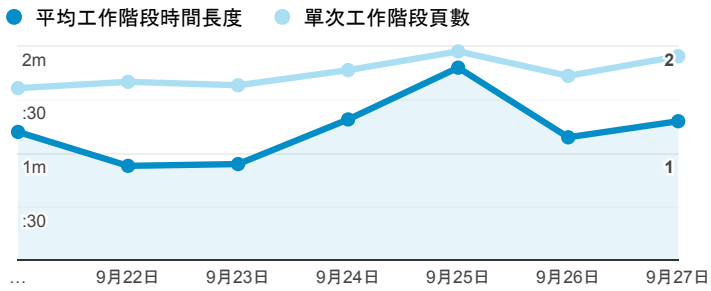

## 報表01\_訪客

2020年9月21日 - 2020年9月27日

○ 所有使用者  
100.00% 個工作階段

### 平均造訪停留時間和單次造訪頁數

### 跳出率和平均造訪停留時間