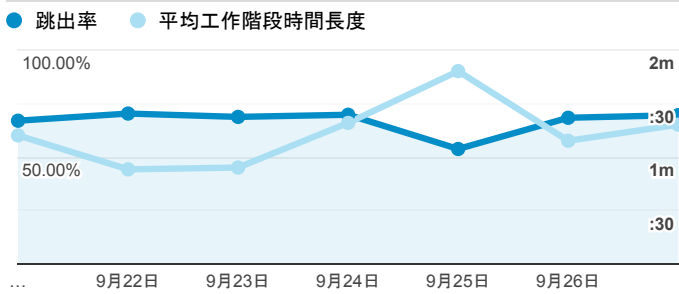

## 報表01\_訪客

2020年9月21日 - 2020年9月27日

○ 所有使用者  
100.00% 個工作階段

### 平均造訪停留時間和單次造訪頁數

### 跳出率和平均造訪停留時間