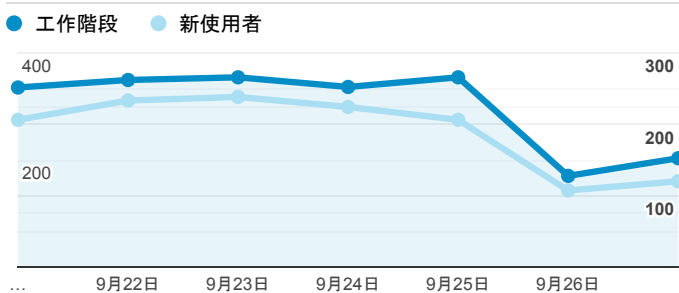

報表01_訪客

2020年9月21日 - 2020年9月27日

○ 所有使用者
100.00% 個工作階段

平均造訪停留時間和單次造訪頁數

跳出率和平均造訪停留時間

造訪和不重複訪客

造訪和新造訪

造訪 (依裝置類別分組)

mobile desktop tablet

造訪地圖

造訪 (依瀏覽器分組)

造訪和新造訪率 (依行動裝置資訊分組)

造訪 (依語言分組)

語言 工作階段