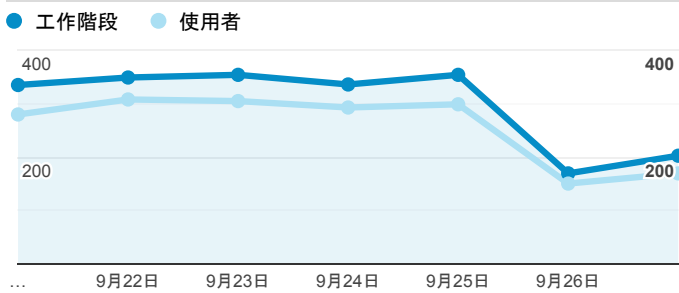

報表01_訪客

2020年9月21日 - 2020年9月27日

○ 所有使用者
100.00% 個工作階段

平均造訪停留時間和單次造訪頁數

跳出率和平均造訪停留時間

造訪和不重複訪客

造訪和新造訪

造訪 (依裝置類別分組)

mobile desktop tablet

造訪地圖

造訪 (依瀏覽器分組)

造訪和新造訪率 (依行動裝置資訊分組)

造訪 (依語言分組)

語言 工作階段